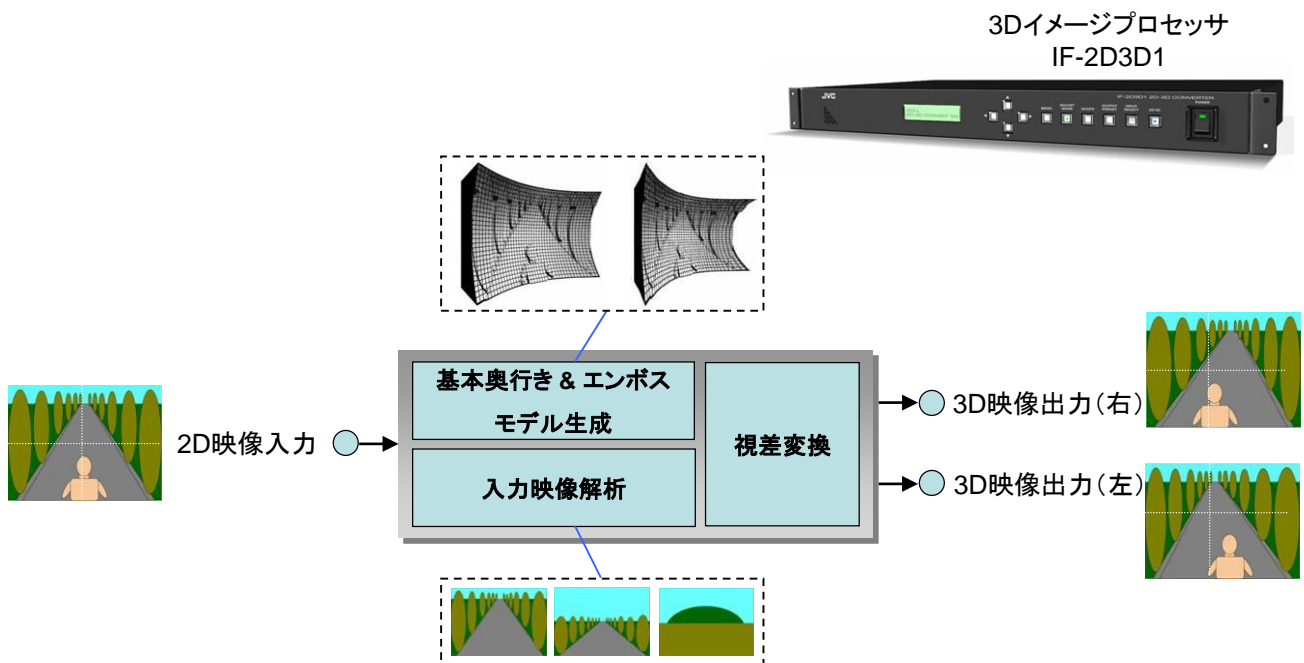

2D3D変換 IP

高品質リアルタイム2D3D変換

JVCの2D3D変換IPは、オブジェクトの立体感を飛躍的に向上する高品質なリアルタイム2D3D変換を実現しています。JVC製品への搭載実績に裏付けされた、高い信頼性を提供します。

用途

デジタルTV、セットトップボックス、プロジェクタ、デジタルカメラ、ビデオカメラ、フォトフレーム

主な特長

- 2D映像を3D映像にリアルタイムに変換
- 奥行き方向の3D効果に加え、飛び出し効果に対応
- オブジェクト(人物など)の厚み感、丸み感を飛躍的に向上
- 小規模回路、低遅延
- 外部フレームメモリを必要とせず、LSIへの実装が容易
- 2560x1080p 4:4:4 RGB(またはYUV) 30bit入力に対応
- レターボックスやサイドパネルを自動検出し、最適な3D効果を実現

強み

- 本IPを搭載した業務用2D3Dコンバータ“IF-2D3D1”は、3D映像(映画、ビデオ、ライブなど)制作に活用されており、この分野におけるグローバルスタンダードになっています。
- 世界中の多数の3D関連製品(TV、プロジェクタ、SoCなど)に搭載実績があります。