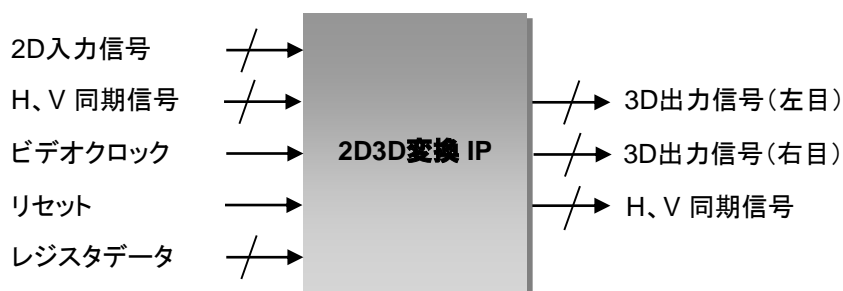

入出力仕様

入力

- 10bit YUV/RGB 4:4:4
  (モバイル用途に8bit対応)
- 同期信号
- ビデオフォーマット : 最大2560x1080画素

出力

- L/R分割ビデオ信号
  (入力フォーマットと同一)
- 同期信号
- ビデオフォーマット : 入力フォーマットと同一

製品内容

- 暗号化RTL (Verilog) および ネットリスト (Gtech)
- テストベンチ
- ドキュメント一式
- FPGA評価ボード

ブロック図

- ●仕様は、改善のため予告なく変更することがあります。
- ●画面はハメコミ合成です。
- ●記載されているロゴ、会社名、商品名は各社の商標および登録商標です。
- ●株式会社 JVCケンウッド 2013年12月作成

JVCケンウッド

株式会社 JVCケンウッド

お問い合わせ先 :

株式会社テラピクセル・テクノロジーズ

〒222-0033

横浜市港北区新横浜3-2-6新横浜ビジネスセンタービル2F

Tel: 045-475-9017 Fax: 045-475-5657